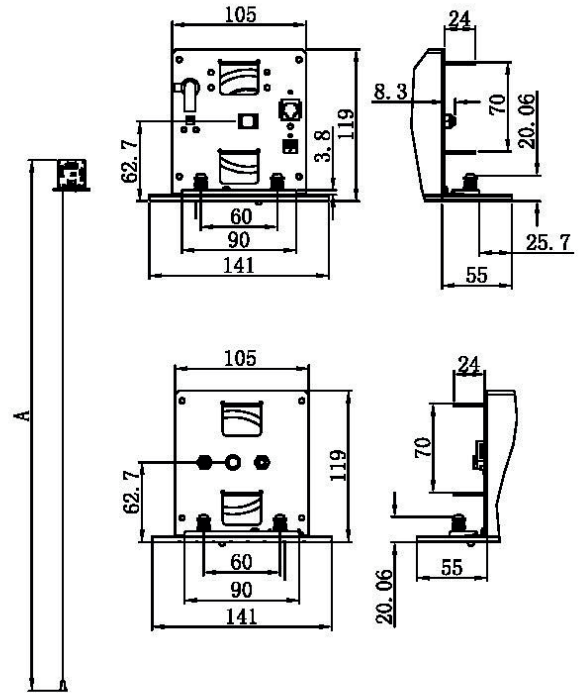

INCLUDED :

IR remote control

Lateral tension

OPTIONAL :

Wireless trigger
12V (433Mhz)

RF remote control

PACKAGING

Store horizontally

Labels

Ratio	Fabric	REF LUMENE	Image size W x H cm	Diagonal (inch)	Overall dimensions L x A x P mm	Ceiling cutting length L x W mm	Black borders & Extra-drop (mm)			Packaging dimensions (cm)	Net / gross weight (kg)	GEN code
							Sides (B1)	Bottom (B2)	Top (B3)			
16:9	LUMENE UHD4K-8K PLATINUM	SHOWPLACE UHD 4K-8K Platinum 200 TC	203 x 115	92	246 x 14 x 12	2431 x 115 x (>122)	80	30	400	262 x 24 x 28	20/ 25.3	3700795162613
		SHOWPLACE UHD 4K-8K Platinum 240 TC	234 x 132	106	277 x 14 x 12	2740 x 115 x (>122)	80	30	400	393 x 20 x 20	22.9 / 28.4	3700795162620
		SHOWPLACE UHD 4K-8K Platinum 270 TC	266 x 149	120	308 x 14 x 12	3079 x 115 x (>122)	80	30	400	324 x 20 x 20	29.8 / 36	3700795162637
		SHOWPLACE UHD 4K-8K Platinum 300 TC	294 x 166	133	336 x 18 x 16	3336 x 150 x (>122)	80	30	400	354 x 27 x 24	40 / 47	3700795162743