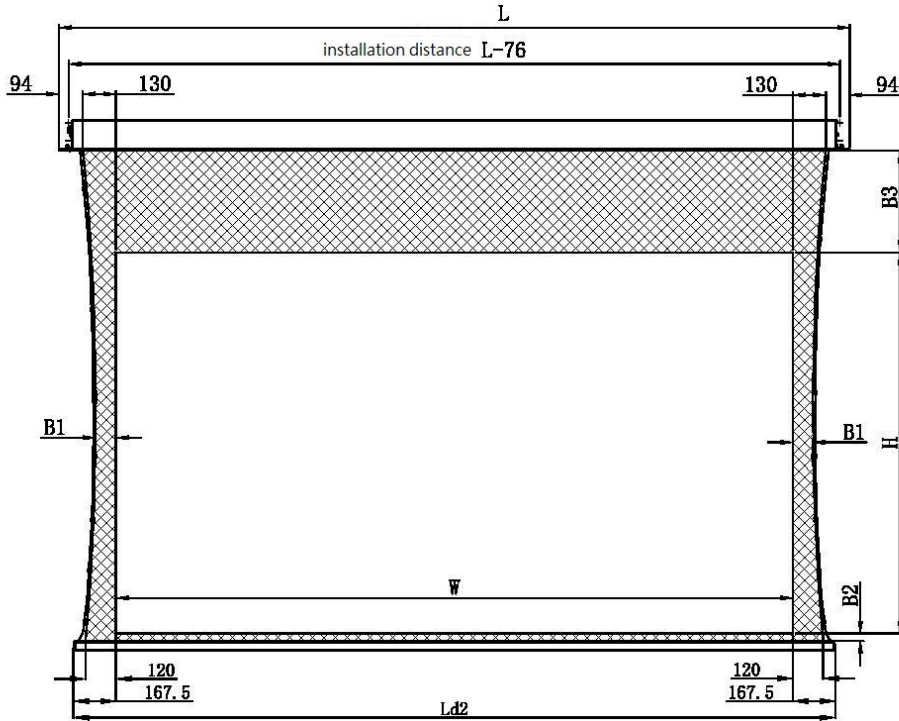

INCLUDED :

IR remote control

Lateral tension

OPTIONAL :

Wireless trigger
12V (433Mhz)

RF remote control

PACKAGING

Store horizontally

Labels

Ratio	Fabric	REF LUMENE	Image size W x H cm	Diagonal (inch)	Overall dimensions L x A x P mm	Ceiling cutting length L x W mm	Black borders & Extra-drop (mm)			Packaging dimensions (cm)	Net / gross weight (kg)	GEN code
							Sides (B1)	Bottom (B2)	Top (B3)			
16:9	LUMENE UHD4K-8K PLATINUM	SHOWPLACE UHD 4K-8K Platinum 200 TC	203 x 115	92	246 x 14 x 12	2431 x 115 x (>122)	80	30	400	262 x 24 x 28	20/ 25.3	3700795162613
		SHOWPLACE UHD 4K-8K Platinum 240 TC	234 x 132	106	277 x 14 x 12	2740 x 115 x (>122)	80	30	400	393 x 20 x 20	22.9 / 28.4	3700795162620
		SHOWPLACE UHD 4K-8K Platinum 270 TC	266 x 149	120	308 x 14 x 12	3079 x 115 x (>122)	80	30	400	324 x 20 x 20	29.8 / 36	3700795162637
		SHOWPLACE UHD 4K-8K Platinum 300 TC	294 x 166	133	336 x 18 x 16	3336 x 150 x (>122)	80	30	400	354 x 27 x 24	40 / 47	3700795162743