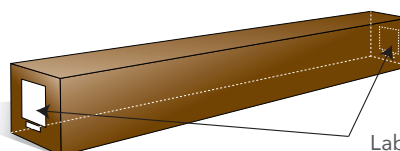

INCLUDED :

IR remote control

Lateral tension

OPTIONAL :

Wireless trigger
12V (433Mhz)

RF remote control

PACKAGING

Store horizontally

Labels

Ratio	Fabric	REF LUMENE	Image size W x H cm	Diagonal (inch)	Overall dimensions L x A x P mm	Ceiling cutting length L x W mm	Black borders & Extra-drop (mm)			Packaging dimensions (cm)	Net / gross weight (kg)	GEN code
							Sides (B1)	Bottom (B2)	Top (B3)			
16:9	LUMENE UHD4K-8K PLATINUM	SHOWPLACE UHD 4K-8K Platinum 200 TC	203 x 115	92	246 x 14 x 12	2431 x 115 x (>122)	80	30	400	262 x 24 x 28	20/ 25.3	3700795162613
		SHOWPLACE UHD 4K-8K Platinum 240 TC	234 x 132	106	277 x 14 x 12	2740 x 115 x (>122)	80	30	400	393 x 20 x 20	22.9 / 28.4	3700795162620
		SHOWPLACE UHD 4K-8K Platinum 270 TC	266 x 149	120	308 x 14 x 12	3079 x 115 x (>122)	80	30	400	324 x 20 x 20	29.8 / 36	3700795162637
		SHOWPLACE UHD 4K-8K Platinum 300 TC	294 x 166	133	336 x 18 x 16	3336 x 150 x (>122)	80	30	400	354 x 27 x 24	40 / 47	3700795162743